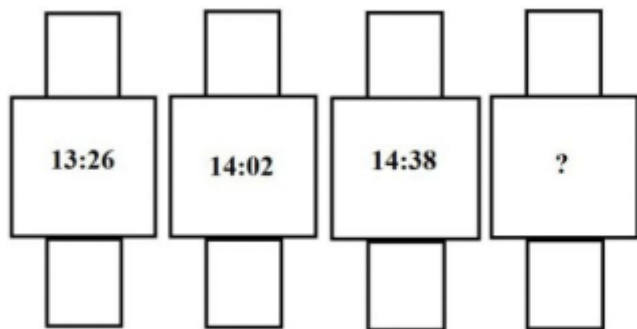

7-topshiriq. O'rniga ko'ra ? belgisi o'rnidagi sonni toping (6-rasm)?

6-rasm.

- A) 14:14    B) 14:02    C) 15:02    D) 15:14    E) 15:12